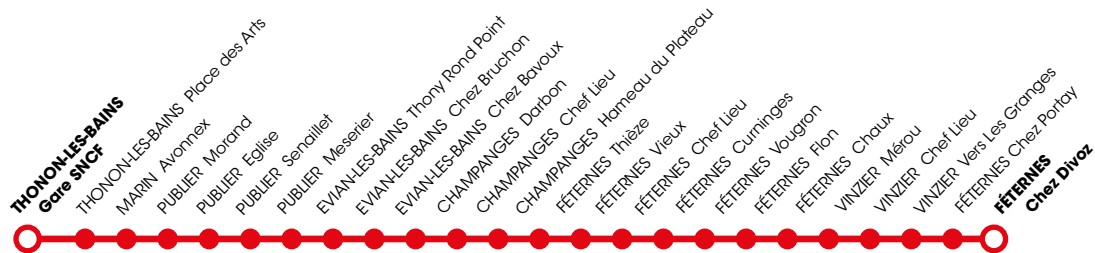

JOURS DE FONCTIONNEMENT	LM Me JV
PÉRIODE SCOLAIRE	●
FÉTERNES Chez Divoz	06:40
FÉTERNES Chez Portay	06:41
VINZIER Vers Les Granges	06:45
VINZIER Chef Lieu	06:46
VINZIER Mérou	06:49
FÉTERNES Chaux	06:52
FÉTERNES Flon	06:56
FÉTERNES Vougron	06:58
FÉTERNES Curninges	07:00
FÉTERNES Chef Lieu	07:01
FÉTERNES Vieux	07:04
FÉTERNES Thièze	07:05
CHAMPANGES Hameau du Plateau	07:07
CHAMPANGES Chef Lieu	07:08
CHAMPANGES Darbon	07:10
EVIAN-LES-BAINS Chez Bavoux	07:15
EVIAN-LES-BAINS Chez Bruchon	07:16
EVIAN-LES-BAINS Thony Rond Point	07:17
PUBLIER Meserier	07:19
PUBLIER Senaillet	07:20
PUBLIER Église	07:22
PUBLIER Morand	07:23
MARIN Avonnex	07:24
THONON-LES-BAINS Place des Arts	07:35

L : LUNDI - M : MARDI - Me : MERCREDI - J : JEUDI - V : VENDREDI

Pas de service le samedi, dimanche et les jours fériés.

CONTACT

SAT Thonon - Tél. 04 50 71 00 88
sat-autocars.com
Place des Arts - Thonon - Tél. 04 50 71 85 55

Pour la ligne Interurbaine 123,
la valeur est de 63 g CO₂/passager.kilomètre*

SAT

COMMUNAUTÉ DE COMMUNES
PAYS D'EVIAN
VALLÉE D'ABONDANCE