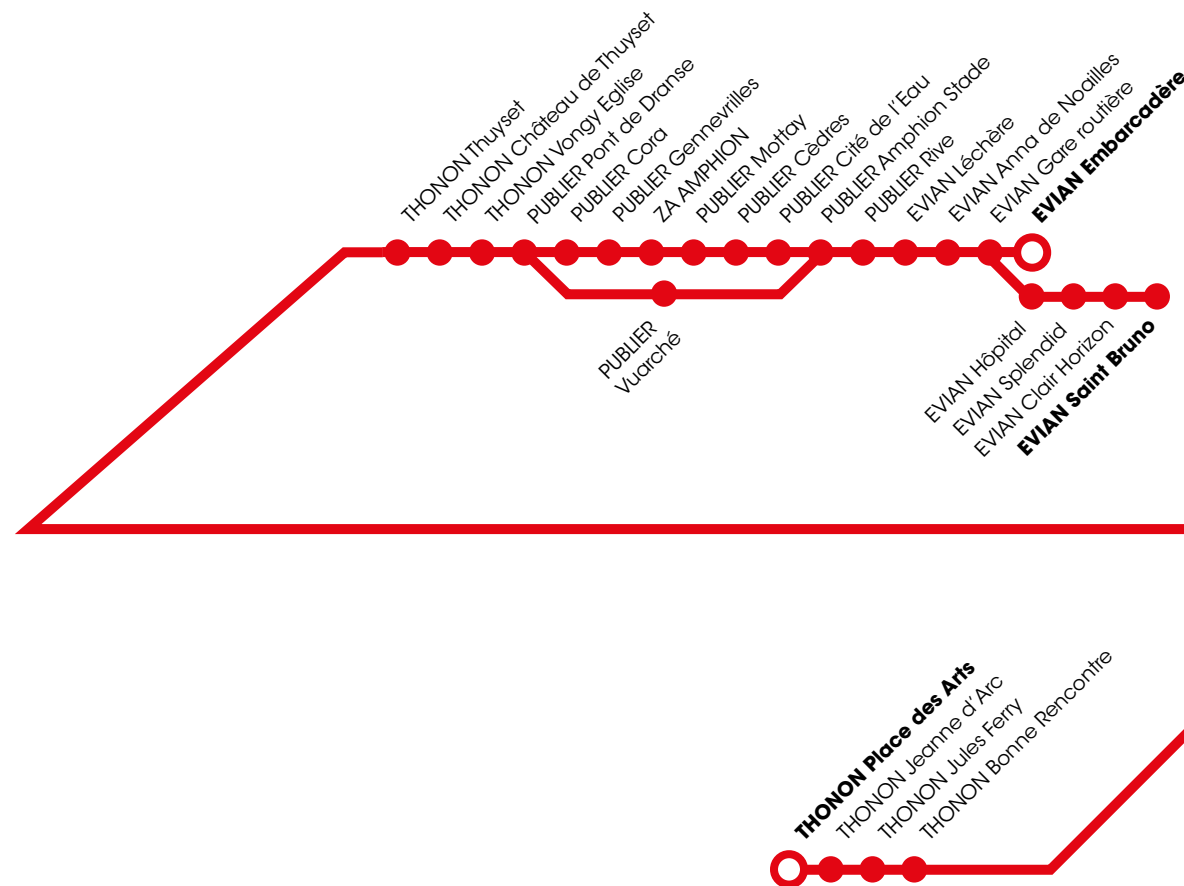

Conseil départemental

Chef d'orchestre de la mobilité en Haute-Savoie

La mobilité est une des préoccupations majeures des Haut-Savoyards.

Etudier, travailler, découvrir, se divertir... pour tout cela, se déplacer est une nécessité.

En mettant au service de tous des transports en commun performants et complémentaires, le Conseil départemental répond aux préoccupations liées au développement durable et offre ainsi une alternative à l'utilisation de la voiture individuelle.

Info
Pour le transport interurbain en car, la valeur nationale est de 171 g CO₂ / passager.kilomètre*

* données agrégées de niveau 1 - transport routier collectif de personnes - conforme au Décret n° 2011-1336 du 24 octobre 2011 relatif à l'information sur la quantité de dioxyde de carbone émise à l'occasion d'une prestation de transport.

CONTACTS

SAT
11 avenue Jules Ferry
74200 THONON-LES-BAINS
Tél : 04 50 71 85 55
Fax : 04 50 71 89 85
Internet : www.sat-autocars.com
Courriel : sat.thonon@wanadoo.fr

haute savoie
le Département

SAT

lihsa
LIGNES INTERURBAINES DE HAUTE-SAVOIE